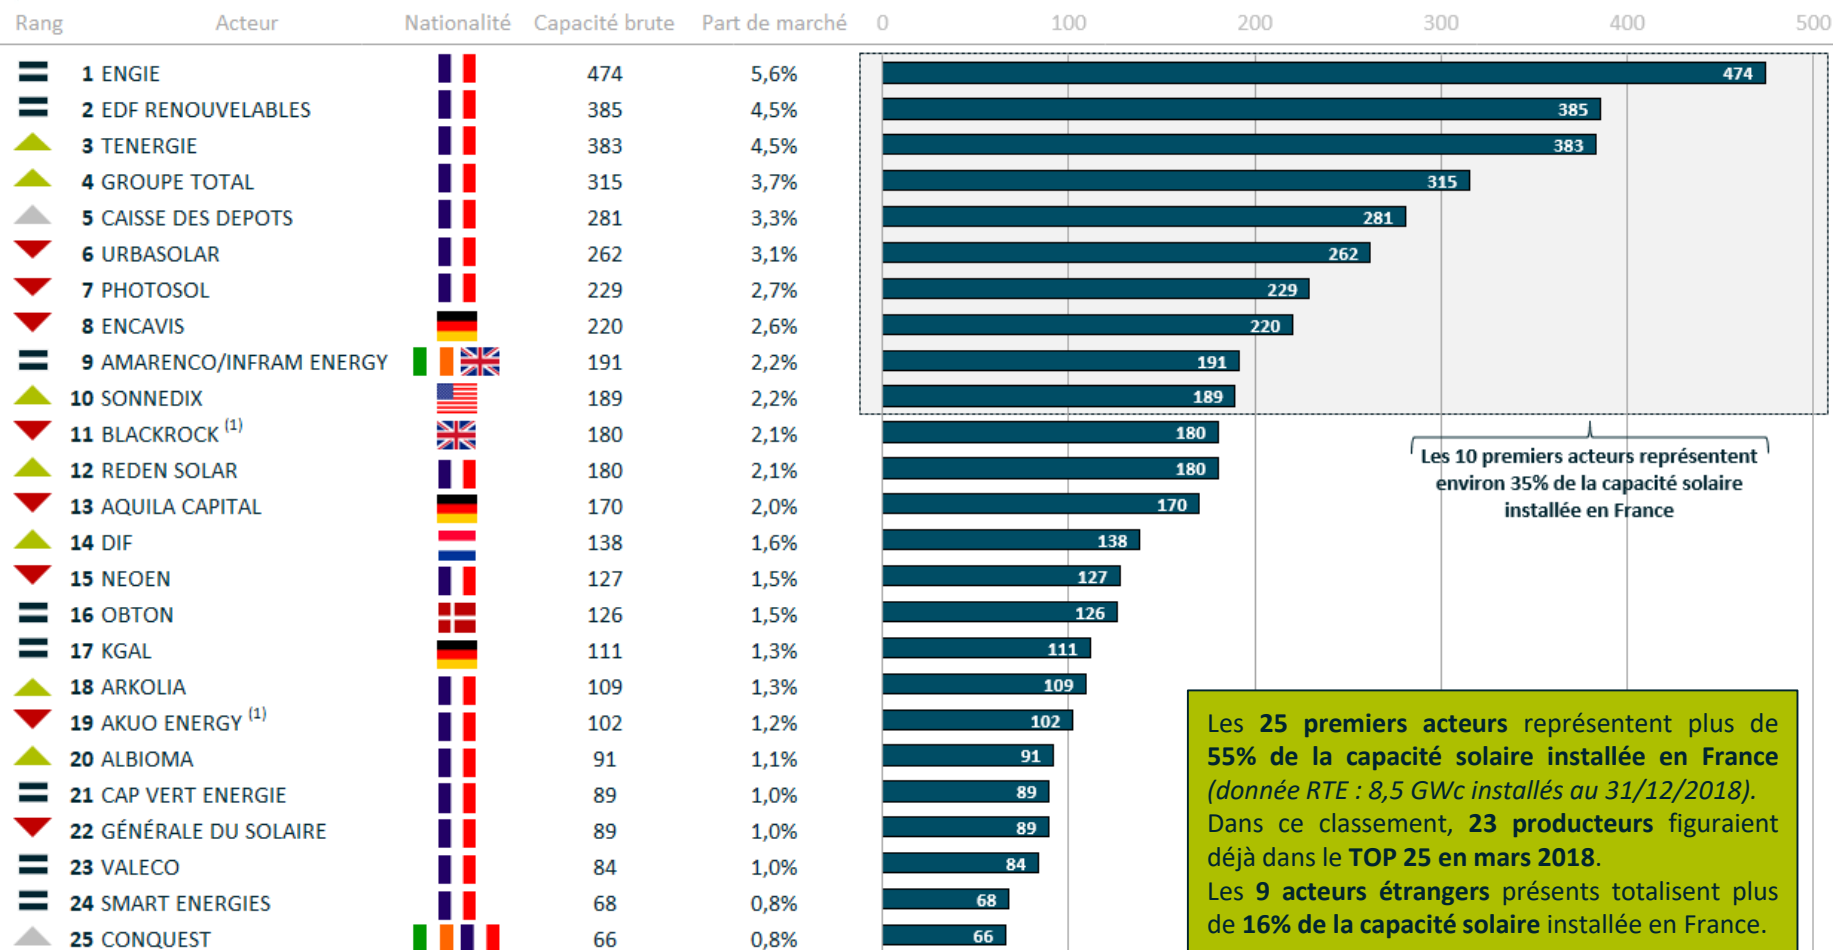

FUSIONS - ACQUISITIONS

FINANCEMENT DE PROJETS

CONSEIL STRATÉGIQUE

CLASSEMENT DES 25 PREMIERS PRODUCTEURS D'ÉLECTRICITÉ SOLAIRE EN FRANCE À FIN 2018

Finergreen est un conseil financier spécialisé dans les énergies renouvelables (solaire, éolien, hydraulique, biomasse). Dotée d'une équipe de 35 personnes réparties à travers 6 bureaux à Paris (siège), Abidjan, Nairobi, Dubaï, Singapour et Mexico, la société a réalisé 1,2 milliard d'euros de transactions depuis sa création en 2013.

Classement des producteurs d'électricité solaire en France en puissance brute (MWc)* au 31/12/2018

*Classement des producteurs d'électricité d'origine solaire en fonction du nombre de MWc bruts détenus à plus de 50% au 31/12/2018 sur une base déclarative