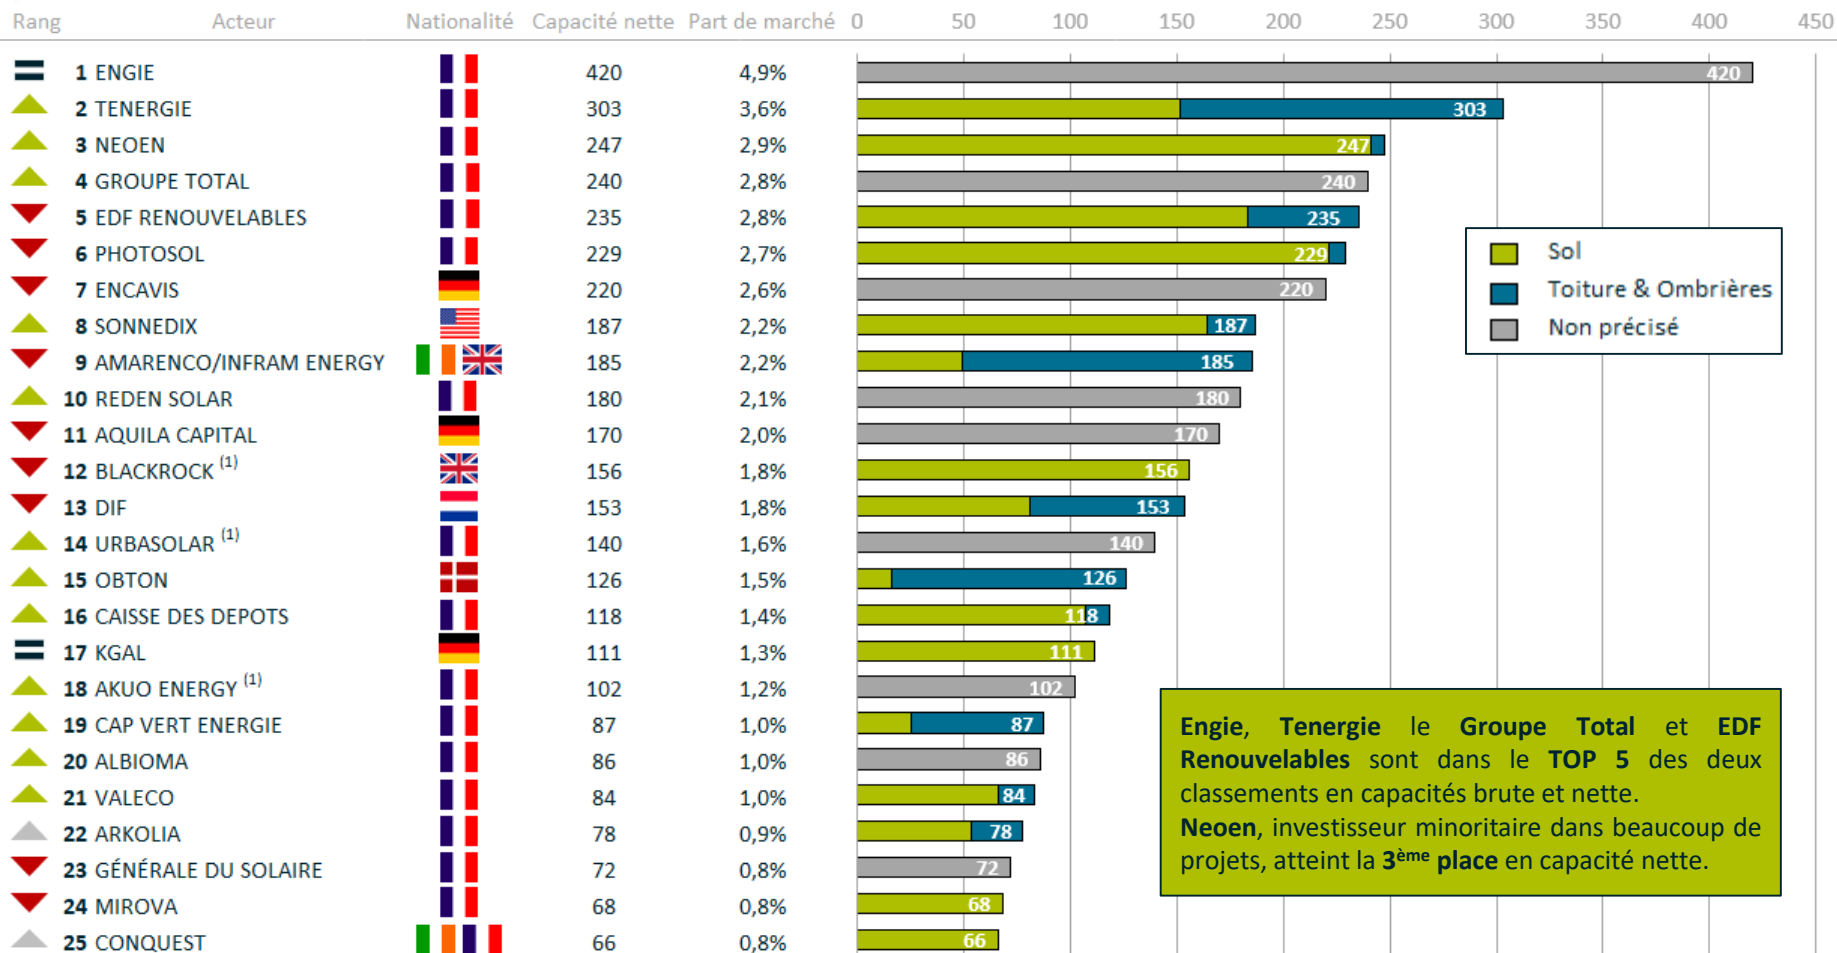

Classement des producteurs d'électricité solaire en France en puissance nette (MwC)* au 31/12/2018

*Classement des producteurs d'électricité d'origine solaire en fonction du nombre de MwC nets (MwC bruts x % de détention) au 31/12/2018 sur une base déclarative

⁽¹⁾Estimations Finergreen

Finergreen est un conseil financier spécialisé dans les énergies renouvelables (solaire, éolien, hydraulique, biomasse). Dotée d'une équipe de 35 personnes réparties à travers 6 bureaux à Paris (siège), Abidjan, Nairobi, Dubaï, Singapour et Mexico, la société a réalisé 1,2 milliard d'euros de transactions depuis sa création en 2013.