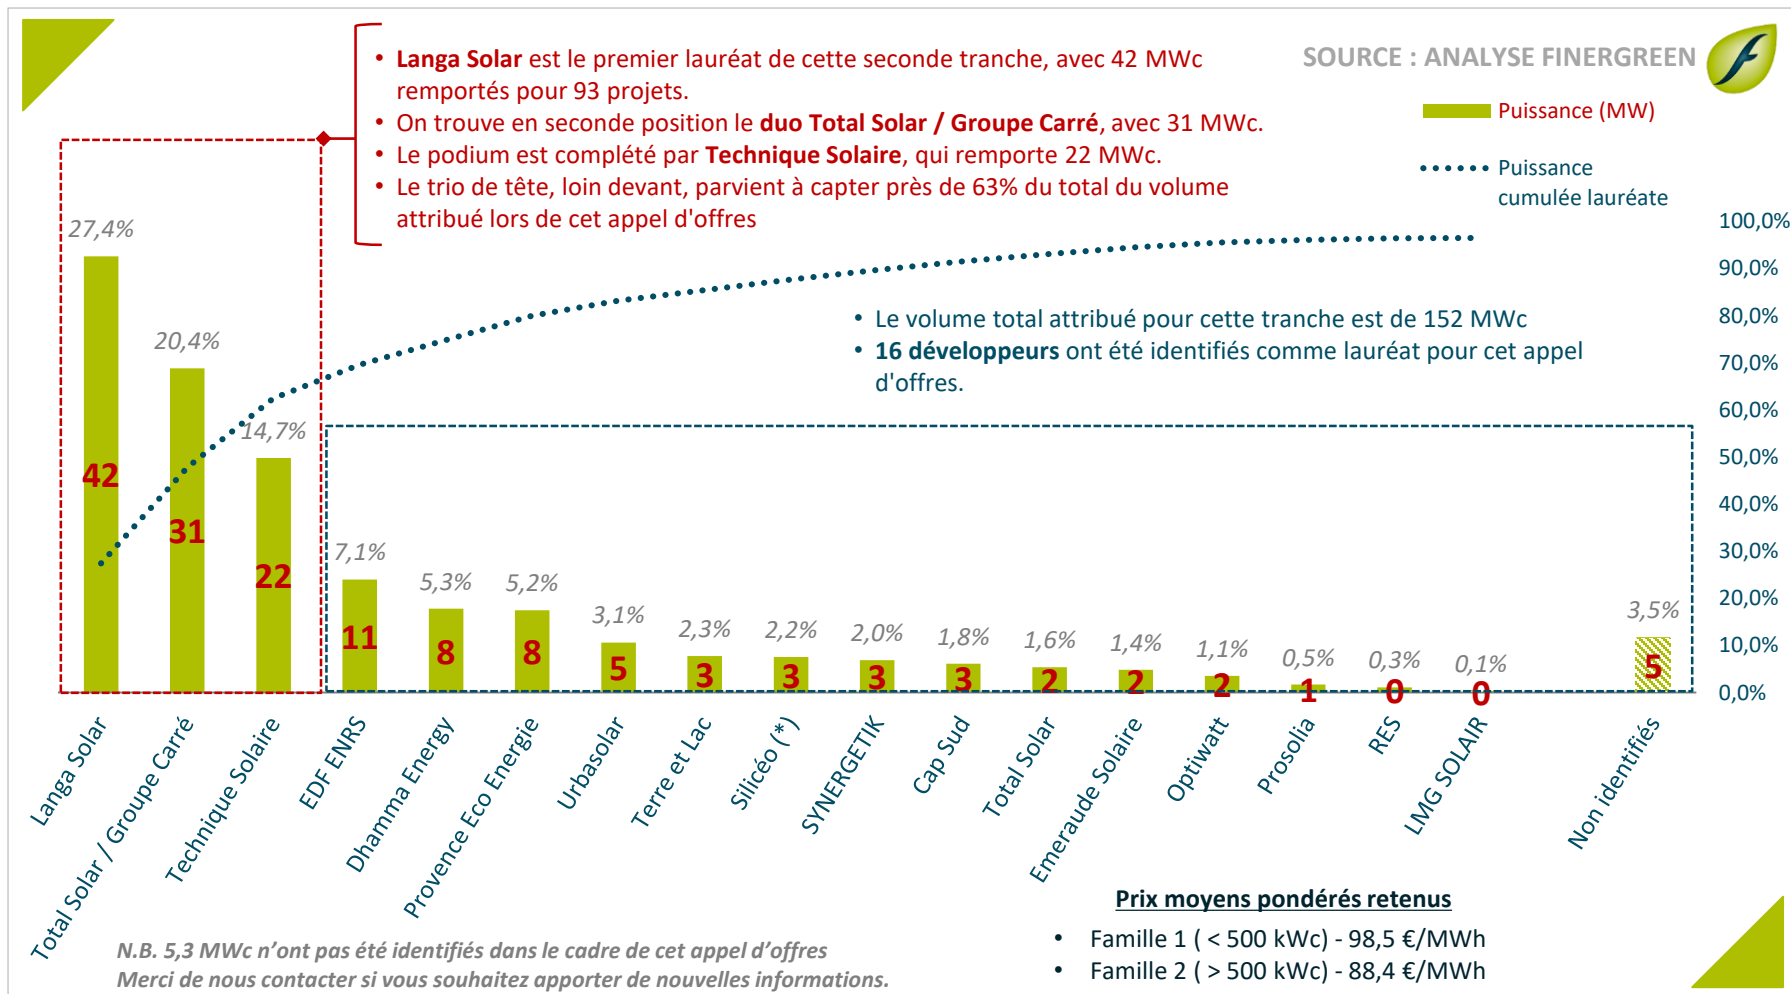

LAURÉATS AO CRE 4 SUR BÂTIMENT – TRANCHE 2

PUISSANCE À INSTALLER PAR DÉVELOPPEUR

Résultats publiés le **19 septembre 2017**

✓ Mise à jour du 22 septembre 2017

Ce graphique s'attache à présenter la puissance remportée par développeur, même si certaines installations sont développées pour le compte de tiers, marquées par un astérisque (*).